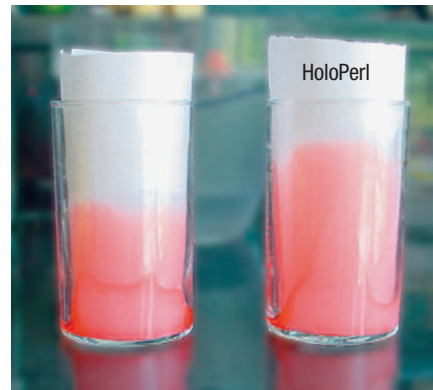

# HoloPerl-Vitalwasser

Endlich ein Wasser-Vitalisierer, der für wenig Geld eine hervorragende Leistung bringt – und erst noch ganz einfach zu montieren ist!

**HoloPerl-Wasserkristallbild.**

Bereits ein zufällig (!) ausgewähltes Wasserkristallbild nach Emoto offenbart die harmonisierende Wirkung. *HoloPerl* enthält viele biologisch wirksame Informationen und hochenergetische Schwingungsträger, die speziell zur **Unterstützung des Stoffwechsels** abgestimmt sind. *HoloPerl* werden keinerlei Informationen aufgeprägt, weil alle **Schwingungsträger** in einer besonderen Mischung **physisch vorhanden** sind, darunter Korallenpulver, Edelsteine, kolloidales Gold, effektive Mikroorganismen und Lichtwasser ( Lourdes, Medjogorje, Fatima). Die Mischverhältnisse entsprechen der Heiligen Geometrie und dem Goldenen Schnitt. Aus diesem Grund kann ihre

*HoloPerl* gleicht dieses Manko aus: So zeigt bereits der einfache Löschpapier-Versuch, daß *HoloPerl*-Wasser im Vergleich zu normalem Wasser stärker aufgesogen wird, also bessere Fließeigenschaften besitzt.

## **HOLOPERL**

Für Anschlüsse 22-24 mm

(30 % Wasser-Ersparnis)

Bestell-Nr. 3650 CHF 86.–/€ 56.–

**HoloPerl wird einfach anstelle des Siebs oder Perlators an den Wasserhahn geschraubt – und fertig.**

**HoloPerl-Wasser wird besser aufgesogen/aufgenommen und ist besonders wertvoll für den Körper.**